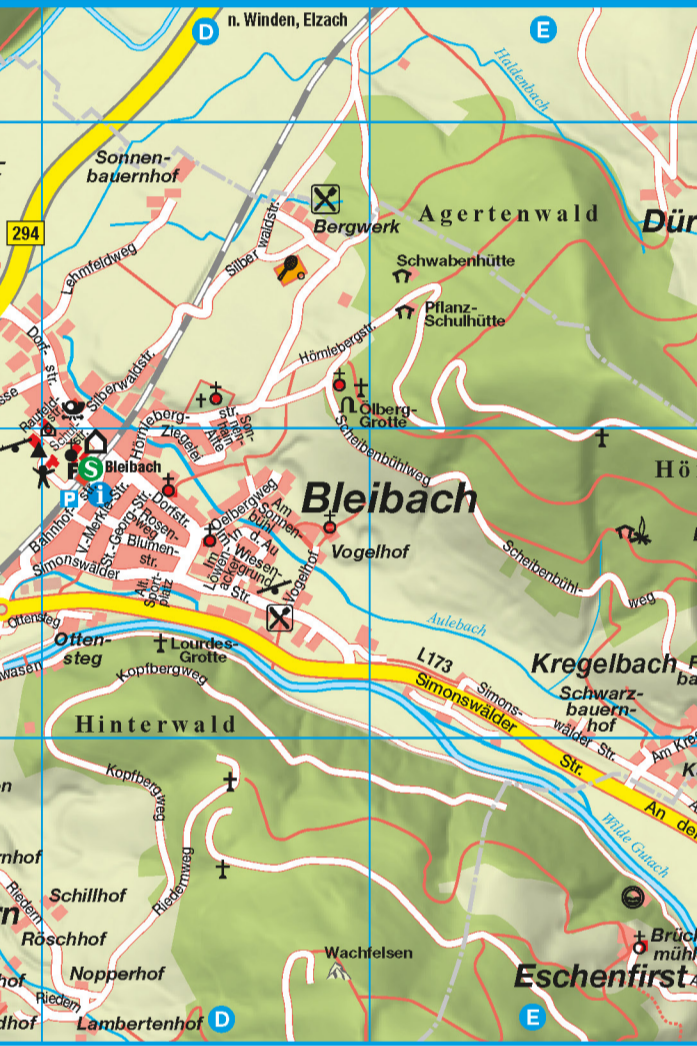

ZEICHENERKLÄRUNG

- Rathaus, Ortsverwaltung
- Tourist-Info
- Kirche, Kapelle
- Schule
- Museum
- Denkmal
- Bahnhof
- Postfiliale
- Forsthaus
- Feuerwehr
- Kindergarten
- Spielplatz
- Friedhof
- Parkplatz
- Sportplatz
- Tennisplatz
- Sporthalle
- Freibad
- Gaststätte
- Schutzütte
- Grillplatz
- Campingplatz
- Aussichtspunkt
- Aussichtsturm
- Naturdenkmal
- Bildstock
- Schießstand
- Sendemast
- Mühle
- Bauhof
- Kläranlage