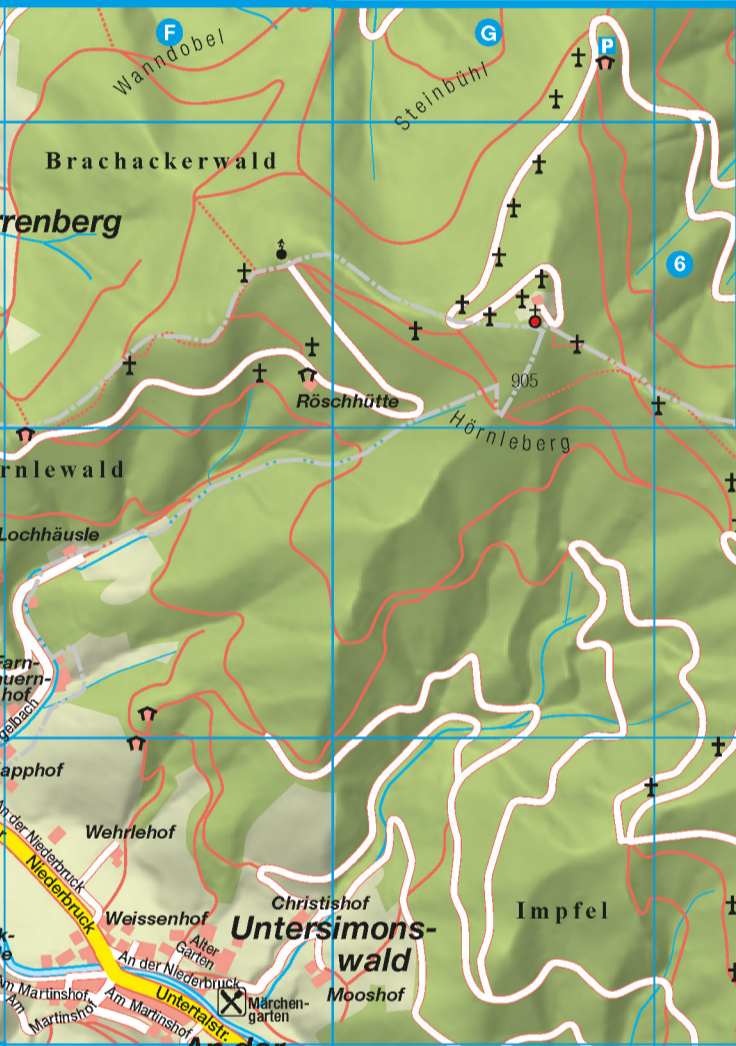

ZEICHENERKLÄRUNG

- Rathaus, Ortsverwaltung
- Tourist-Info
- Kirche, Kapelle
- Schule
- Museum
- Denkmal
- Bahnhof
- Postfiliale
- Forsthaus
- Feuerwehr
- Kindergarten
- Spielplatz
- Friedhof
- Parkplatz
- Sportplatz
- Tennisplatz
- Sporthalle
- Freibad
- Gaststätte
- Schutzütte
- Grillplatz
- Campingplatz
- Aussichtspunkt
- Aussichtsturm
- Naturdenkmal
- Bildstock
- Schießstand
- Sendemast
- Mühle
- Bauhof
- Kläranlage