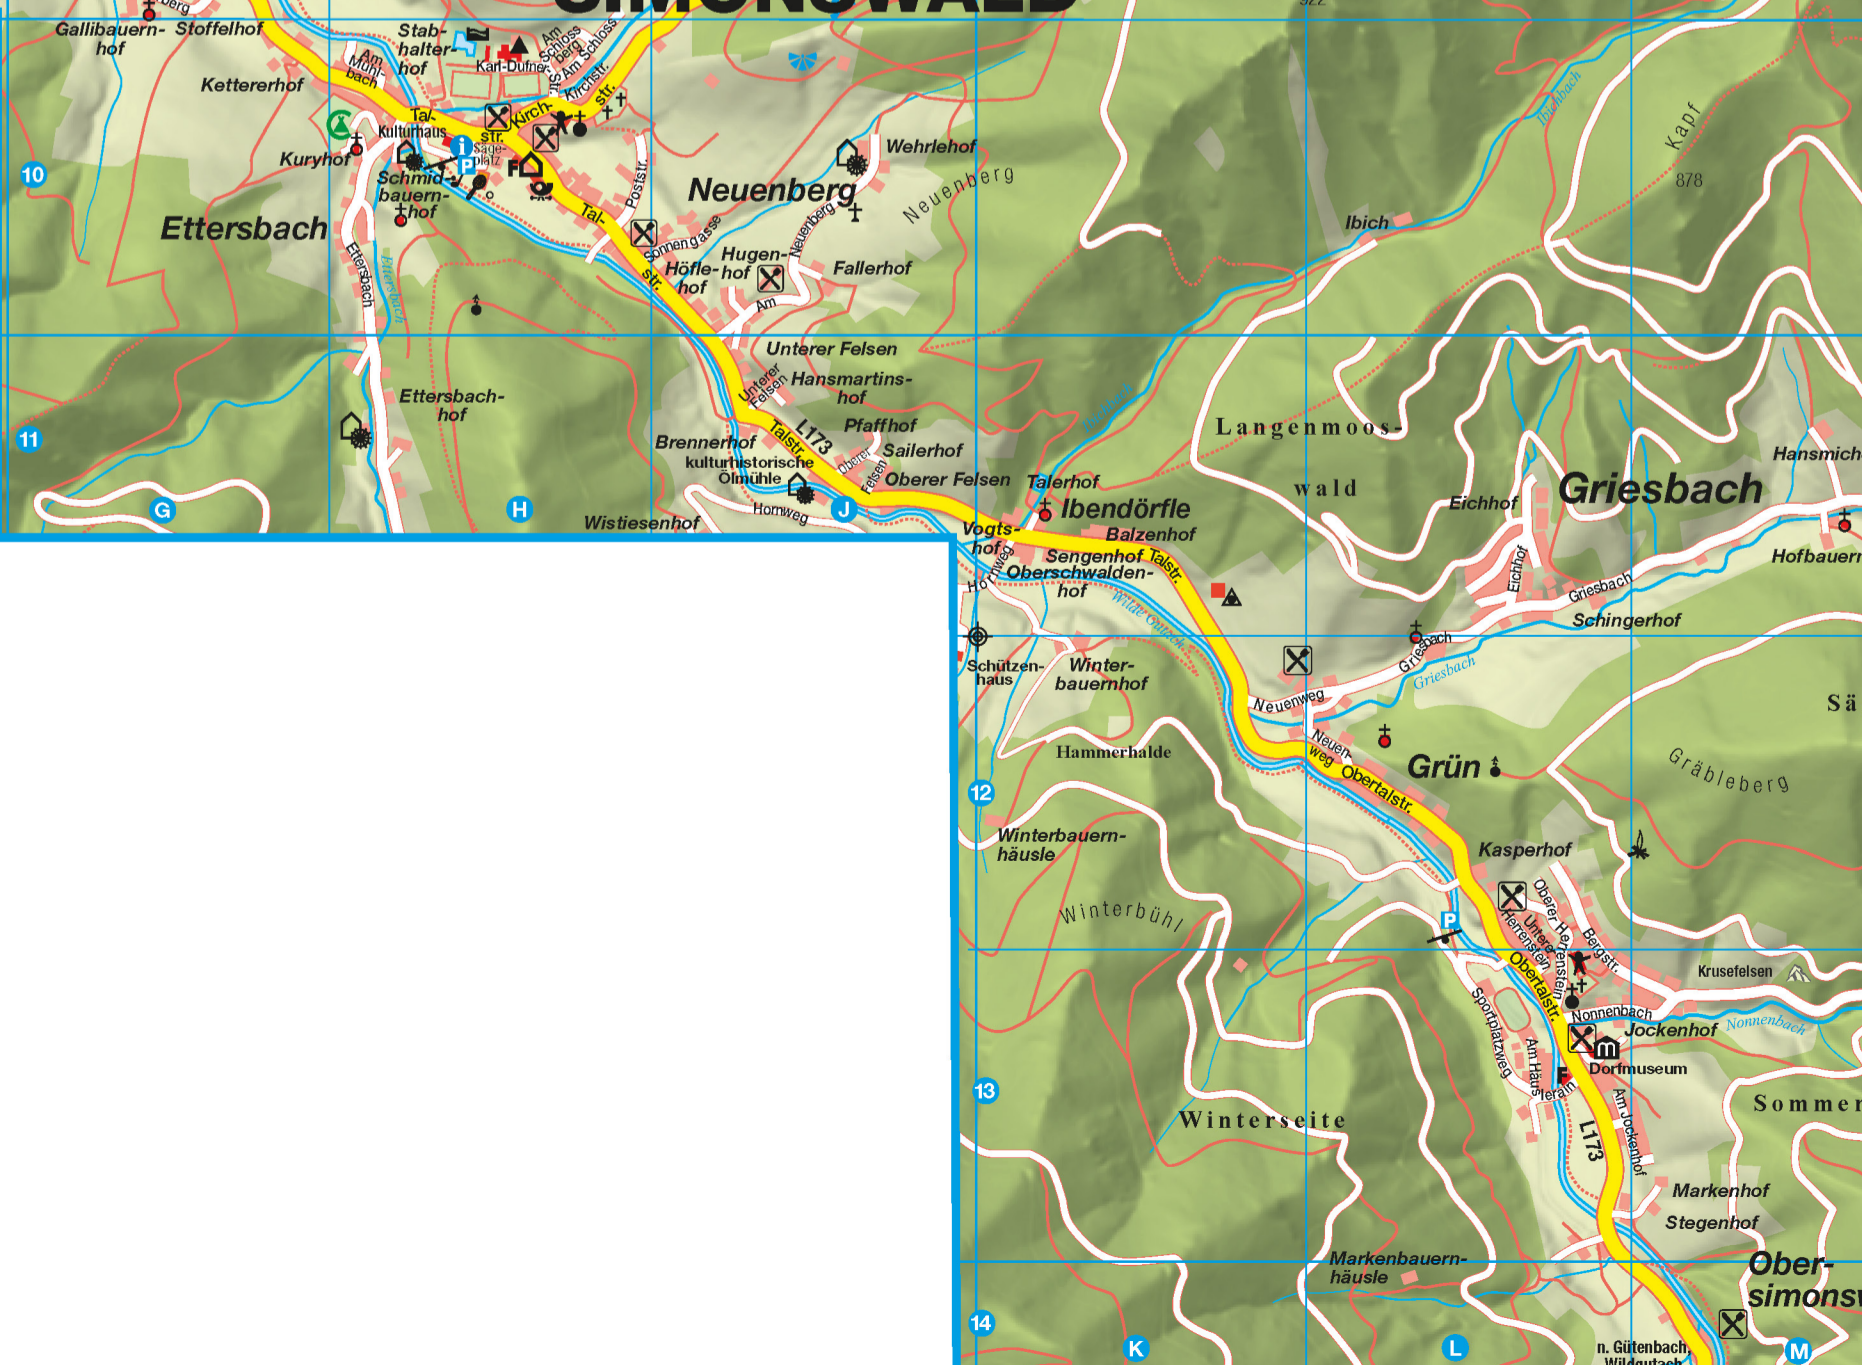

ZEICHENERKLÄRUNG

- Rathaus, Ortsverwaltung
- Tourist-Info
- Kirche, Kapelle
- Schule
- Museum
- Denkmal
- Bahnhof
- Postfiliale
- Forsthaus
- Feuerwehr
- Kindergarten
- Spielplatz
- Friedhof
- Parkplatz
- Sportplatz
- Tennisplatz
- Sporthalle
- Freibad
- Gaststätte
- Schutzütte
- Grillplatz
- Campingplatz
- Aussichtspunkt
- Aussichtsturm
- Naturdenkmal
- Bildstock
- Schießstand
- Sendemast
- Mühle
- Bauhof
- Kläranlage