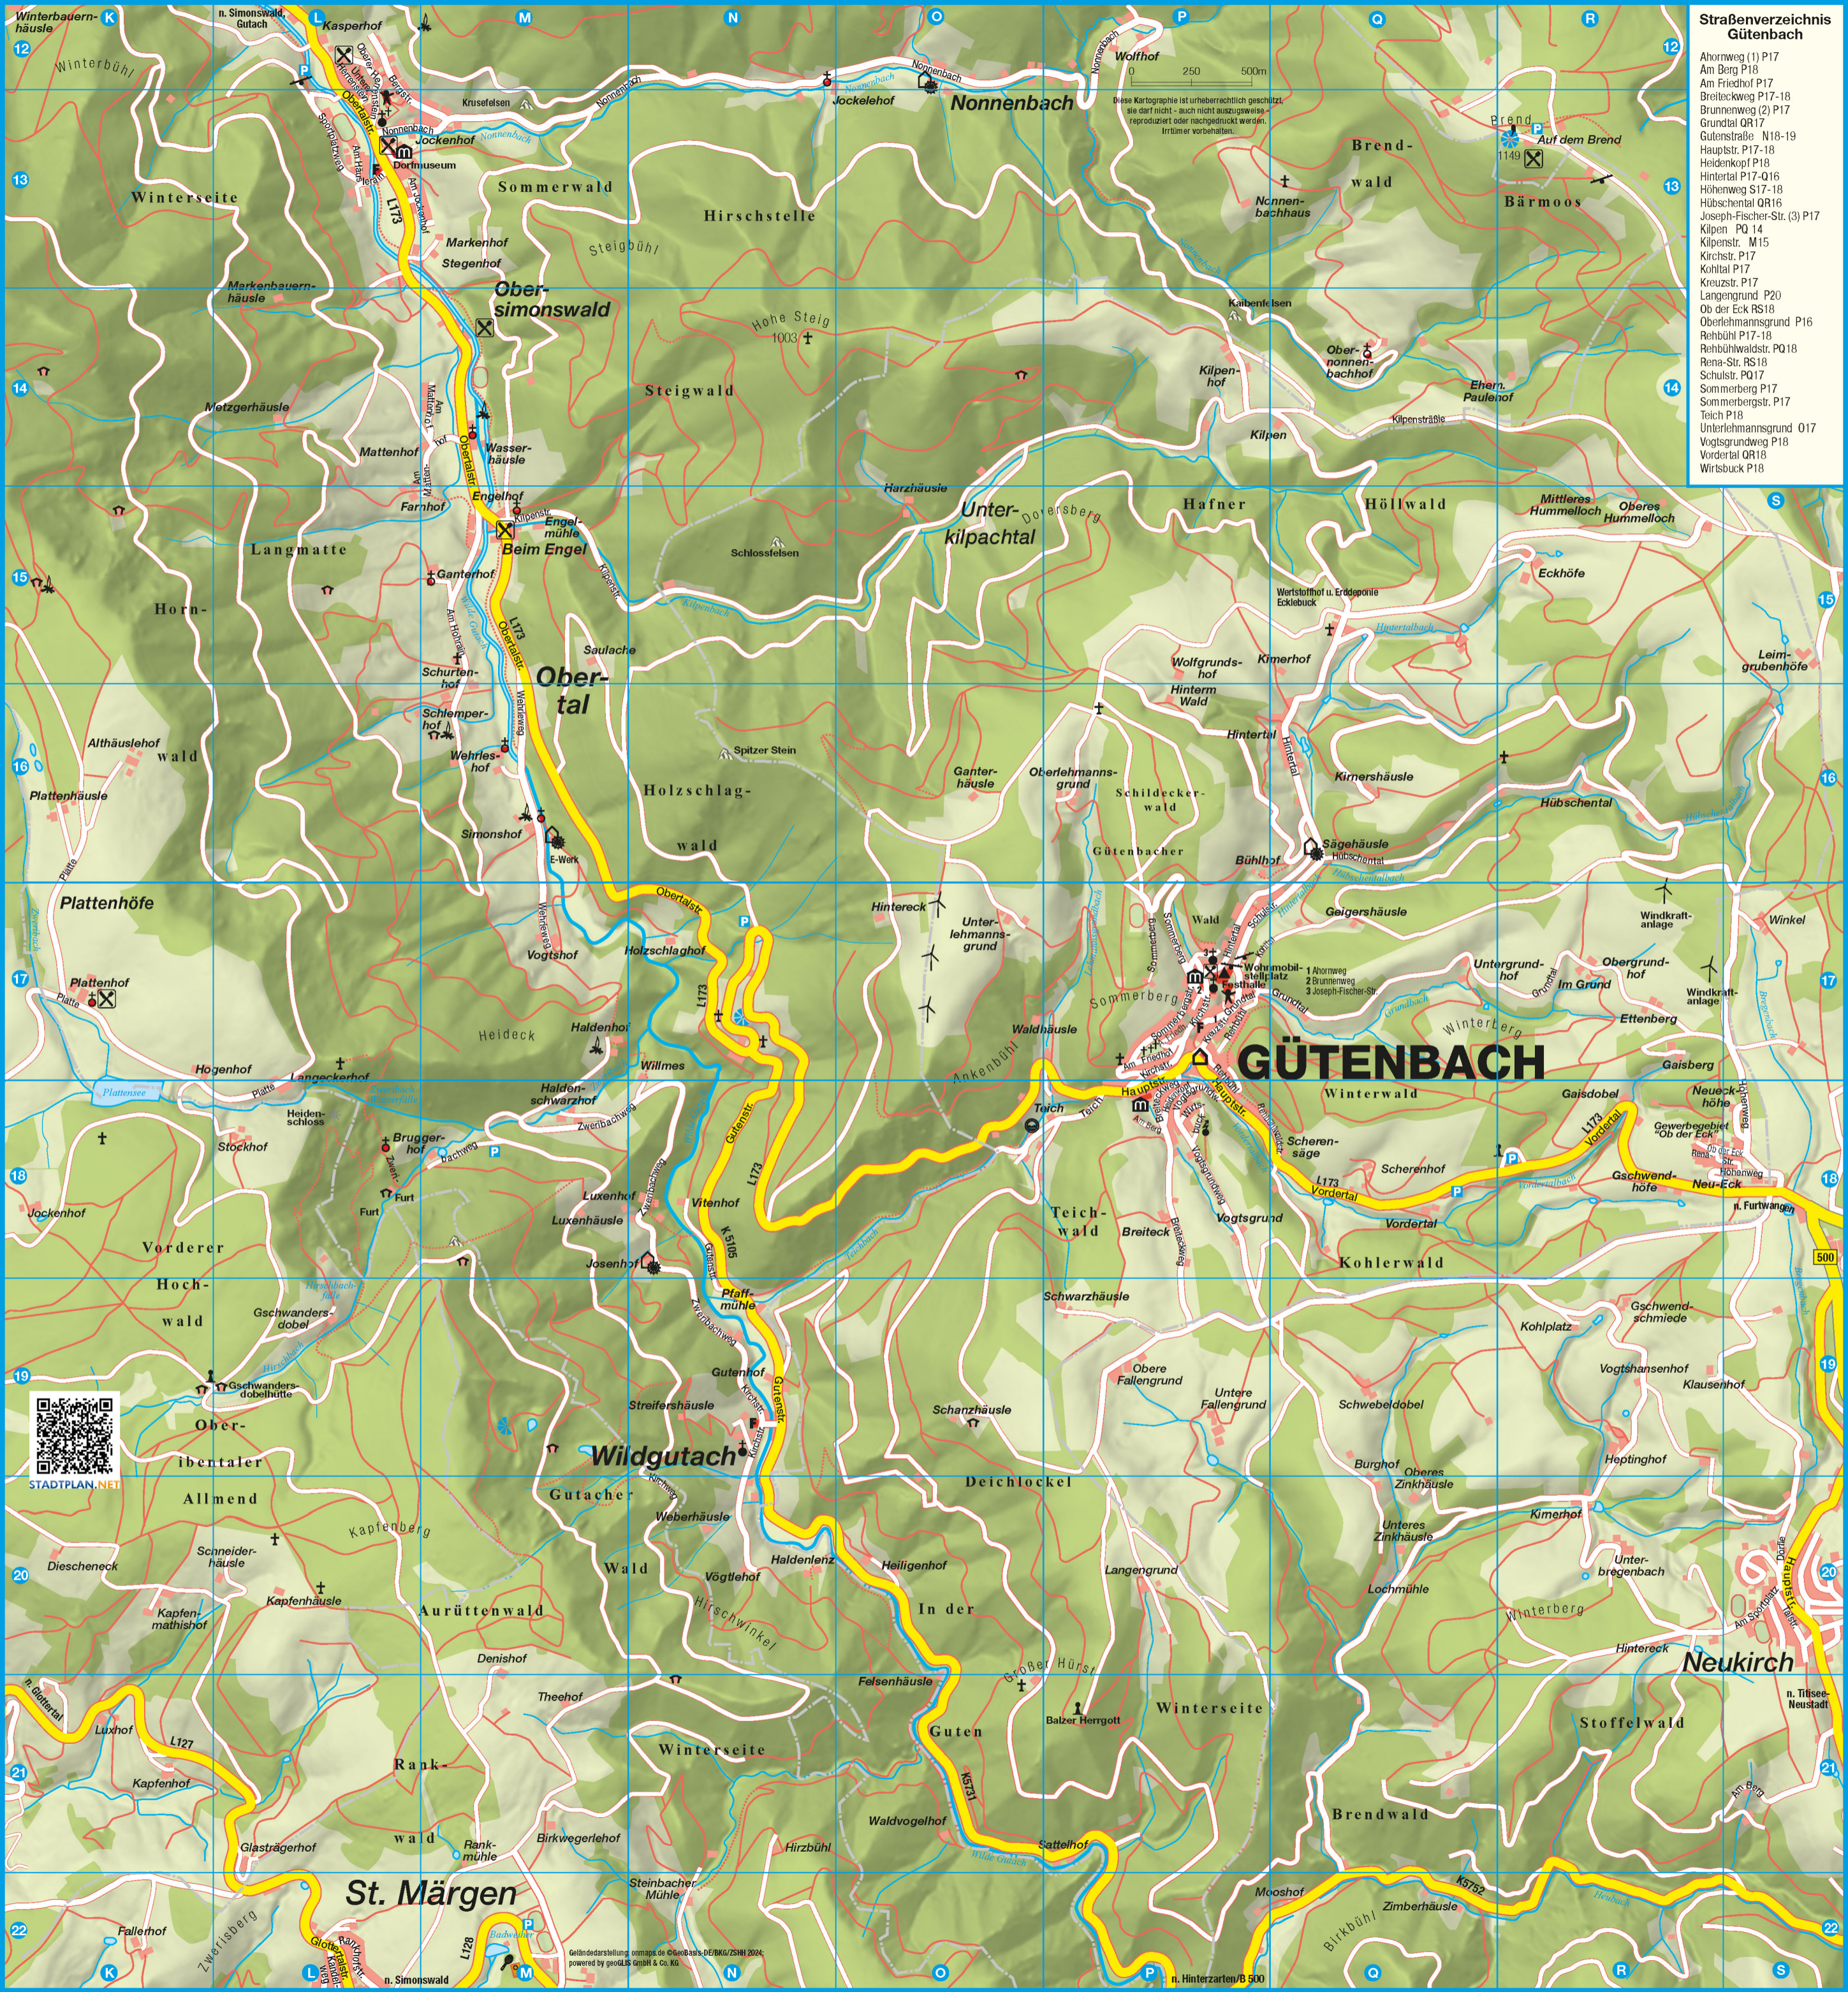

**Straßenverzeichnis
Gutenbach**

- Ahornweg (1) P17
- Am Berg P18
- Am Friedhof P17
- Breitackweg P17-18
- Brunnenweg (2) P17
- Grundtal QR17
- Gutenstraße N18-19
- Hauptstr. P17-18
- Heidenkopf P18
- Hinteral P17-Q16
- Höhenweg S17-18
- Hübschentäl QR16
- Joseph-Fischer-Str. (3) P17
- Kilpen PQ 14
- Kilpenstr. M15
- Kirchstr. P17
- Kohlal P17
- Kreuzstr. P17
- Langgrund P20
- Ob der Eck RS18
- Oberlehmannsgrund P16
- Rehbühl P17-18
- Rehbühlwaldstr. PQ18
- Rena-Str. RS18
- Schulstr. PQ17
- Sommerberg P17
- Sommerbergstr. P17
- Teich P18
- Unterlehmannsgrund O17
- Voglsgrundweg P18
- Vorderal QR18
- Wirtsbuck P18

STADTPLAN.NET

GÜTENBACH